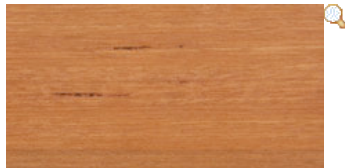

Niedermann Holz GmbH
Roh- und Halbfabrikate in Holz
Ringgasse 1
Postfach 25
CH-9452 Hinterforst

Tel +41 (0)71 750 00 90
Fax +41 (0)71 750 00 91
info@niedermann-holz.ch
www.niedermann-holz.ch

CEDRINHO

1. **Herkunft:** FSC Cedrinho ist in geringen Mengen aus den Wäldern von Precious Woods verfügbar. Die Wälder liegen im Amazonasgebiet von Brasilien. Die Bäume haben einen Stammdurchmesser bis zu 70 cm. Das Splintholz ist breit.
2. **Holzaussehen:** Die Farbe des frisch geschnitten Kernholzes schimmert hellbraun. Häufig kommen Harzkanäle vor, die man eine weiße Füllung haben. Die Maserung ist gerade und die Textur ist mittelfein.
3. **Arbeitseigenschaften:** Die maschinelle Bearbeitung von Cedrinho geht einfach und bringt gute Oberflächen hervor. Vorbohren zum Verschrauben wird empfohlen. Die Erfahrungen bei der Verleimung und der Oberflächenbehandlung mit Farbprodukten sind gut. Die Trocknung erfolgt langsam und es treten kaum Trockenrisiken auf.
4. **Dauerhaftigkeit:** Literatur: Wenig dauerhaft, Ohne Erdkontakt: Dauerhaft
5. **Verwendung:** Cedrinho wird für verschiedene Zwecke, wie zum Beispiel für Zäune, Fassaden und Schuppen verwendet.

Holzbild: