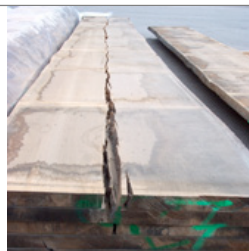

### Europäische Eichen – Klotzbretter

Diese Eichen-Klotzbretter stammen aus europäischen, nachhaltig bewirtschafteten Wäldern und Produktionen. Wir beachten speziell Struktur, Wuchs und Farbe.

Das Holz wird von uns und unseren Partnerfirmen mit grösster Sorgfalt und Fachkompetenz ausgewählt, eingeschnitten, gedämpft und getrocknet.

Diese Ware wurde Klotzliegend sortiert und eingemessen!

Qualität	- I. und I-/II. Klasse, saubere Erdstämme - gerade
Feuchtigkeit	- ofentrocken
Dimensionen	- Durchmesser: entsprechende Stärkeklassen - Längen: meist 4.20 und länger, bis 5.00/6.50 m - Stärken: 24 bis 80 mm
Konditionen	- Liefermenge: mind. paketweise (ca. 2 m <sup>3</sup> ) - Liefertermin: prompt ab Lager - Lieferart: per LKW unfranko oder abgeholt  - Preis: auf Anfrage