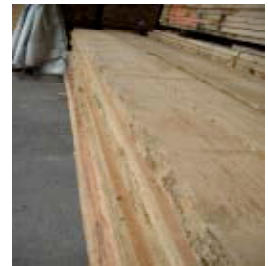

Niedermann Holz GmbH
Roh- und Halbfabrikate in Holz
Ringgasse 1
Postfach 25
CH-9452 Hinterforst

Tel +41 (0)71 750 00 90
Fax +41 (0)71 750 00 91
info@niedermann-holz.ch
www.niedermann-holz.ch

SIBIRISCHE LÄRCHEN, LOSE – UNBESÄUMTE BRETTER

niedermann.

Klarheit in der Holzbeschaffung

NIEDERMANN HALBFABRIKATE FÜR JEDE ANWENDUNG

Die sibirische Lärche ist sehr feinjähig und überdurchschnittlich breit!
Das Holz wird von uns und unseren Partnerfirmen mit grösster Sorgfalt und Fachkompetenz ausgewählt, eingeschnitten und getrocknet.

Diese Ware wurde lose, praktisch fehlerfrei sortiert und eingemessen!

Qualität

- I. und I-/II. Klasse, saubere Erdstämme, gerade
- praktisch fehlerfreie, lose unbesäumte Bretter

Feuchtigkeit

- ofentrocken

Dimensionen

- Durchmesser: entsprechende Stärkeklassen
- Längen: meist 6.00 m
- Stärken: 30, 36/40, 52, 63 und 72 mm

Konditionen

- Liefermenge: mind. paketweise (ca. 2 – 3 m3)
- Liefertermin: prompt ab Lager
- Lieferart: per LKW unfranko oder abgeholt

- Preis: auf Anfrage

Schwerpunkte

Schnittholz aus Nordamerika
und Europa
FSC-zertifiziertes Holz
Fensterkanteln lamelliert